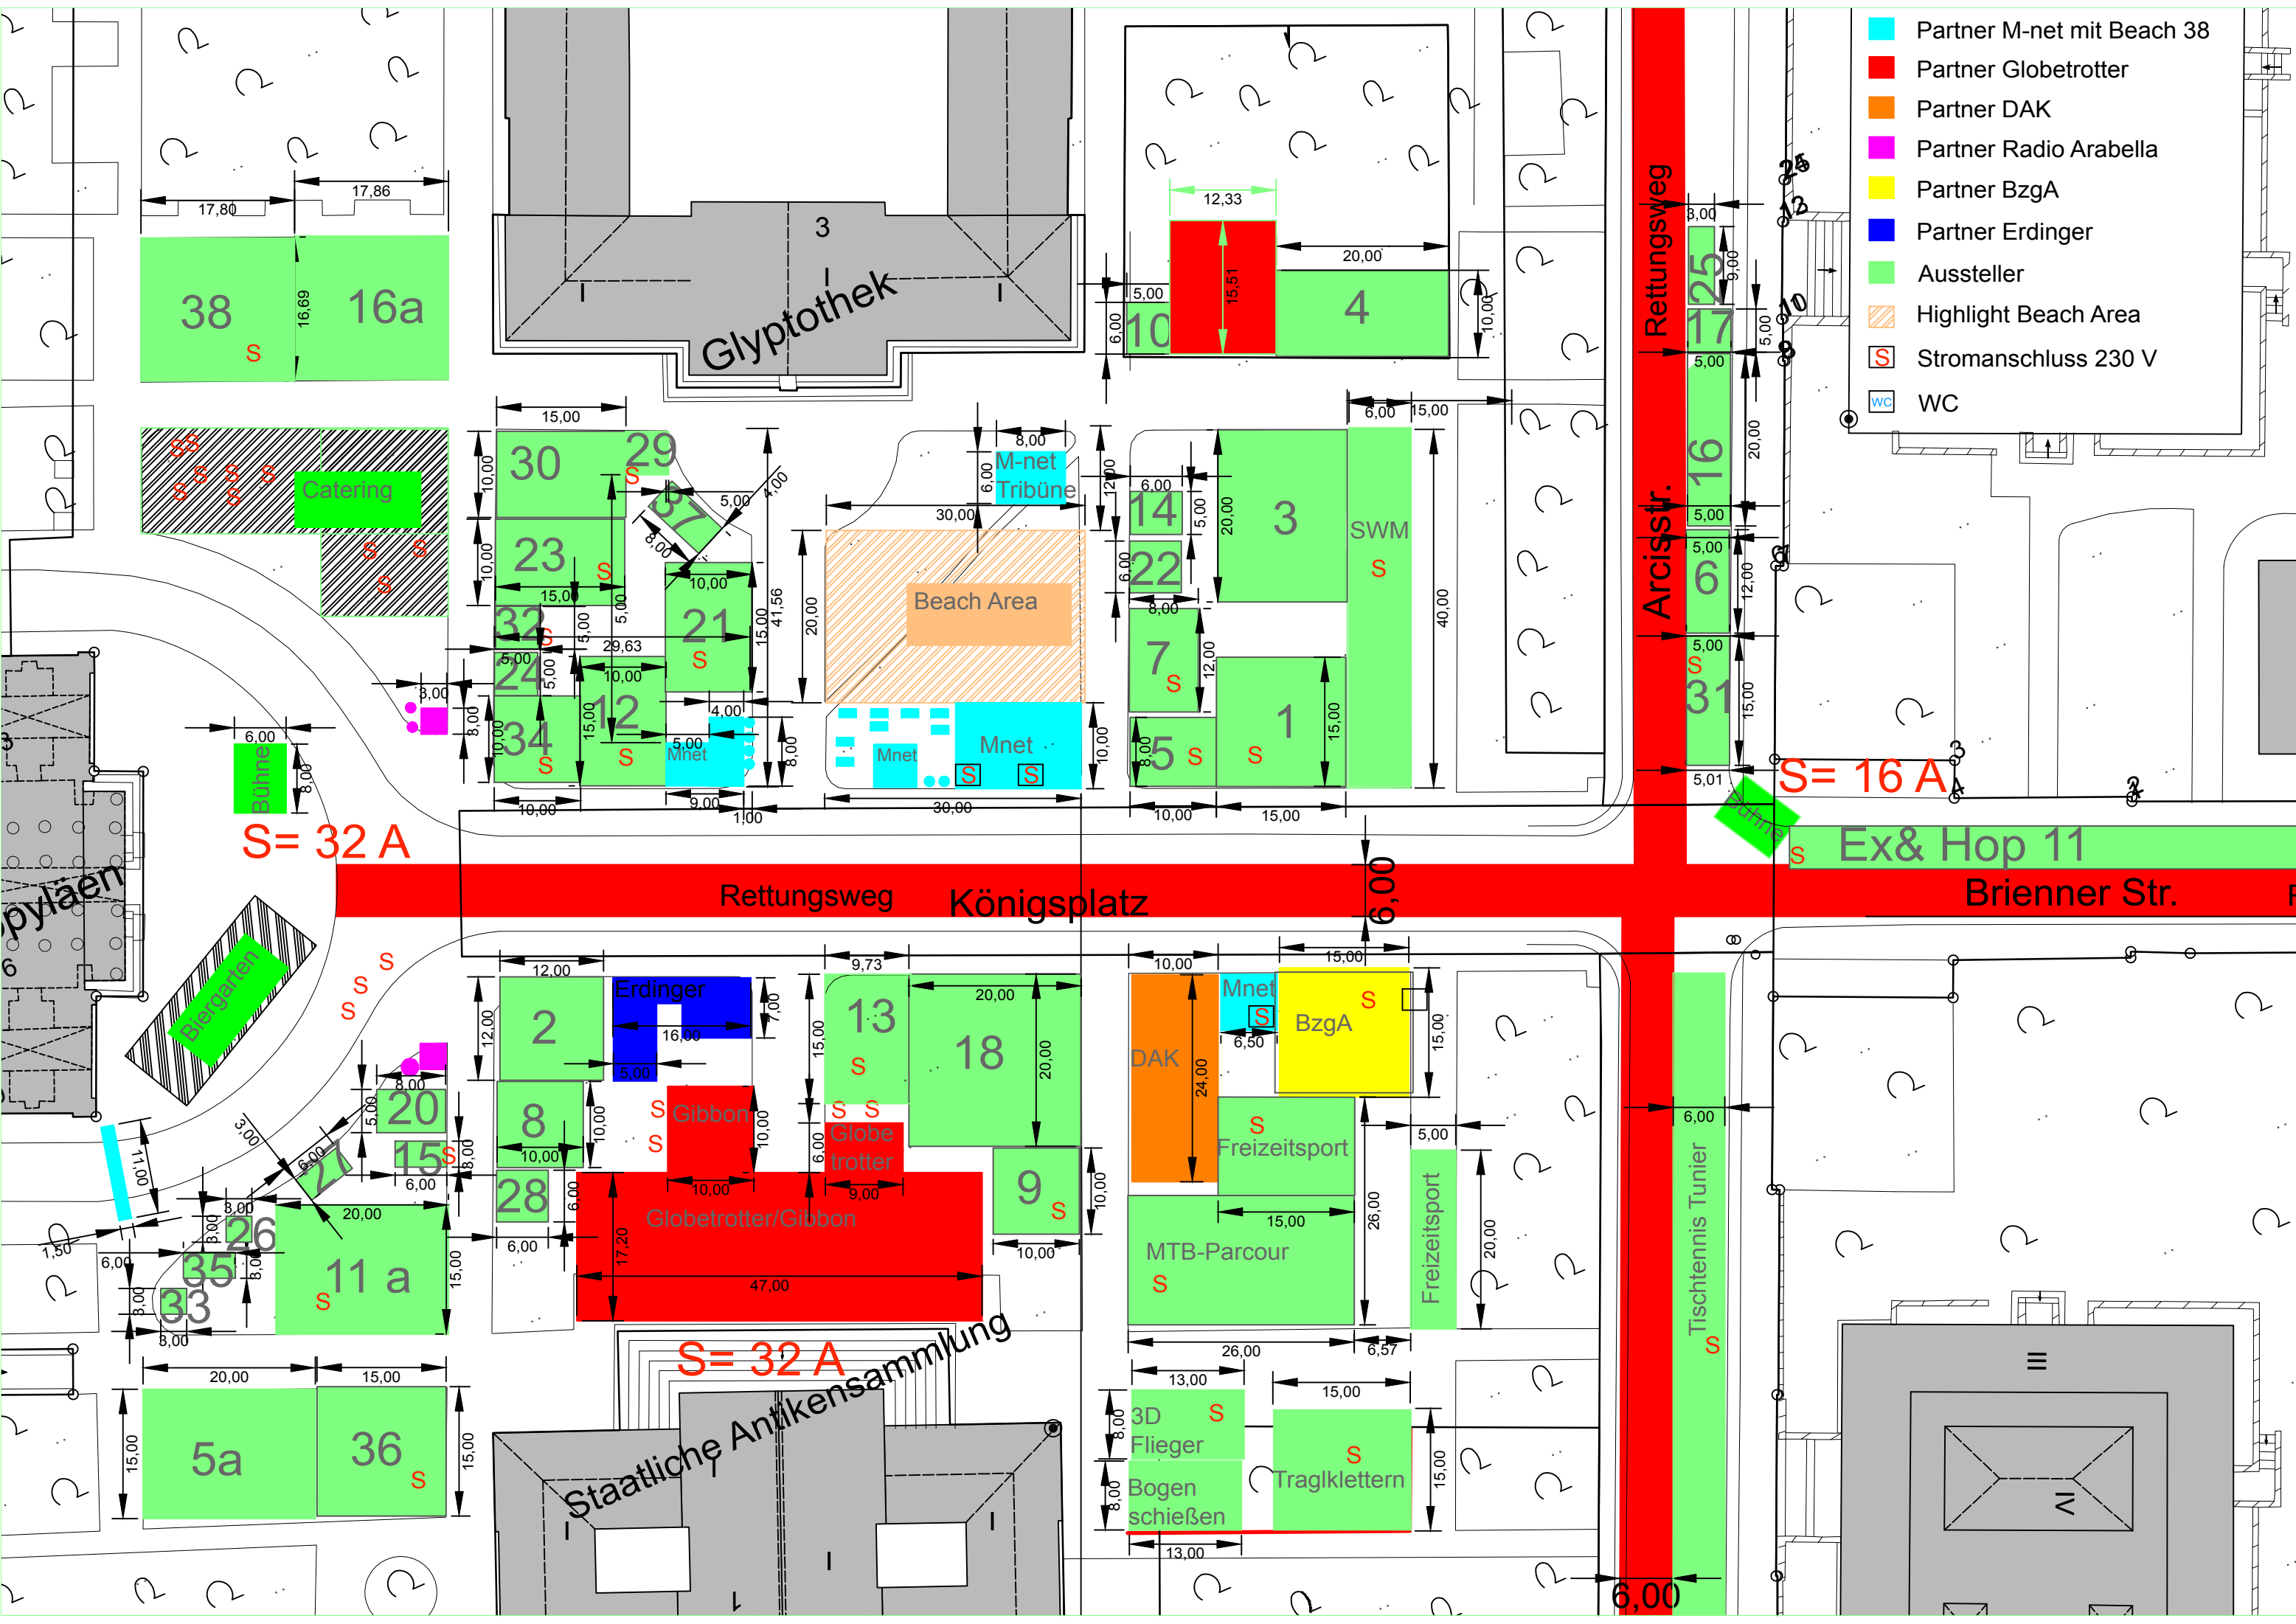

- Partner M-net mit Beach 38
- Partner Globetrotter
- Partner DAK
- Partner Radio Arabella
- Partner BzgA
- Partner Erdinger
- Aussteller
- Highlight Beach Area
- S Stromanschluss 230 V
- WC

S= 32 A

S= 16 A

S= 32 A

Staatliche Antikensammlung

pylaen

Rettungsweg

Arcisstr.

Rettungsweg Königsplatz

Brienner Str.

Tischtennis Turnier